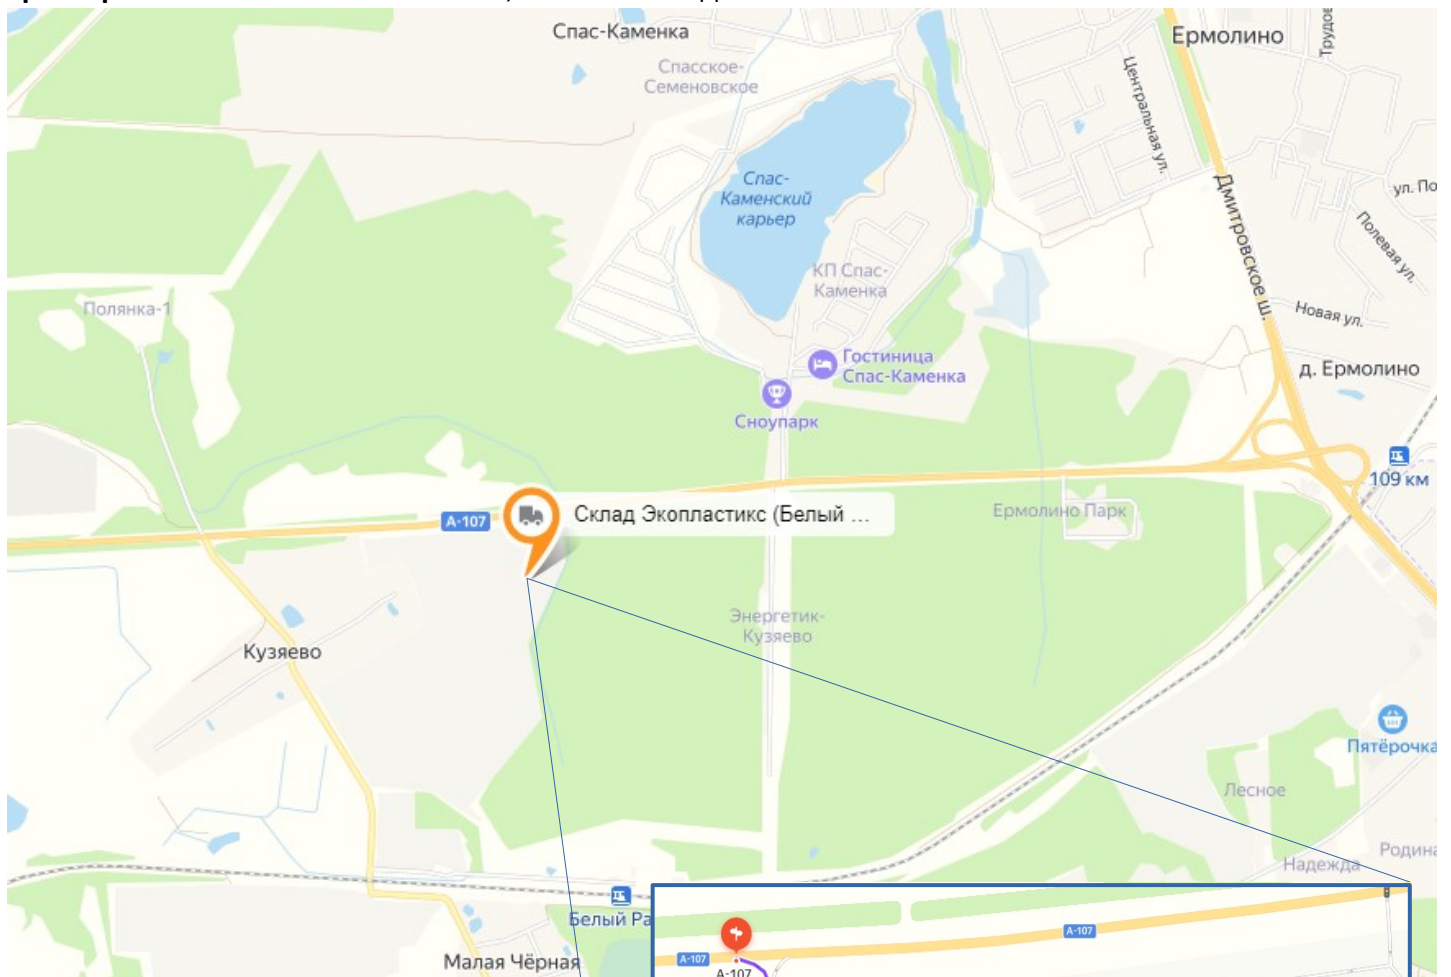

**Адрес склада:** Московская обл., Дмитровский р-н, г/п Икша, деревня Кузьево (складской комплекс «Белый Раст», блок Д).

**Координаты склада:** 56.135650,37.453620.

Склад находится в непосредственной близости от транспортных развязок:

- 30 км от МКАД
- Ленинградское шоссе (М10) и трасса (М11)
- Дмитровское шоссе (А104)
- Рогачевское шоссе (Р113)

**Время работы:** Пн – Пт: 09:00 - 18:00; Сб – Вс: выходной.