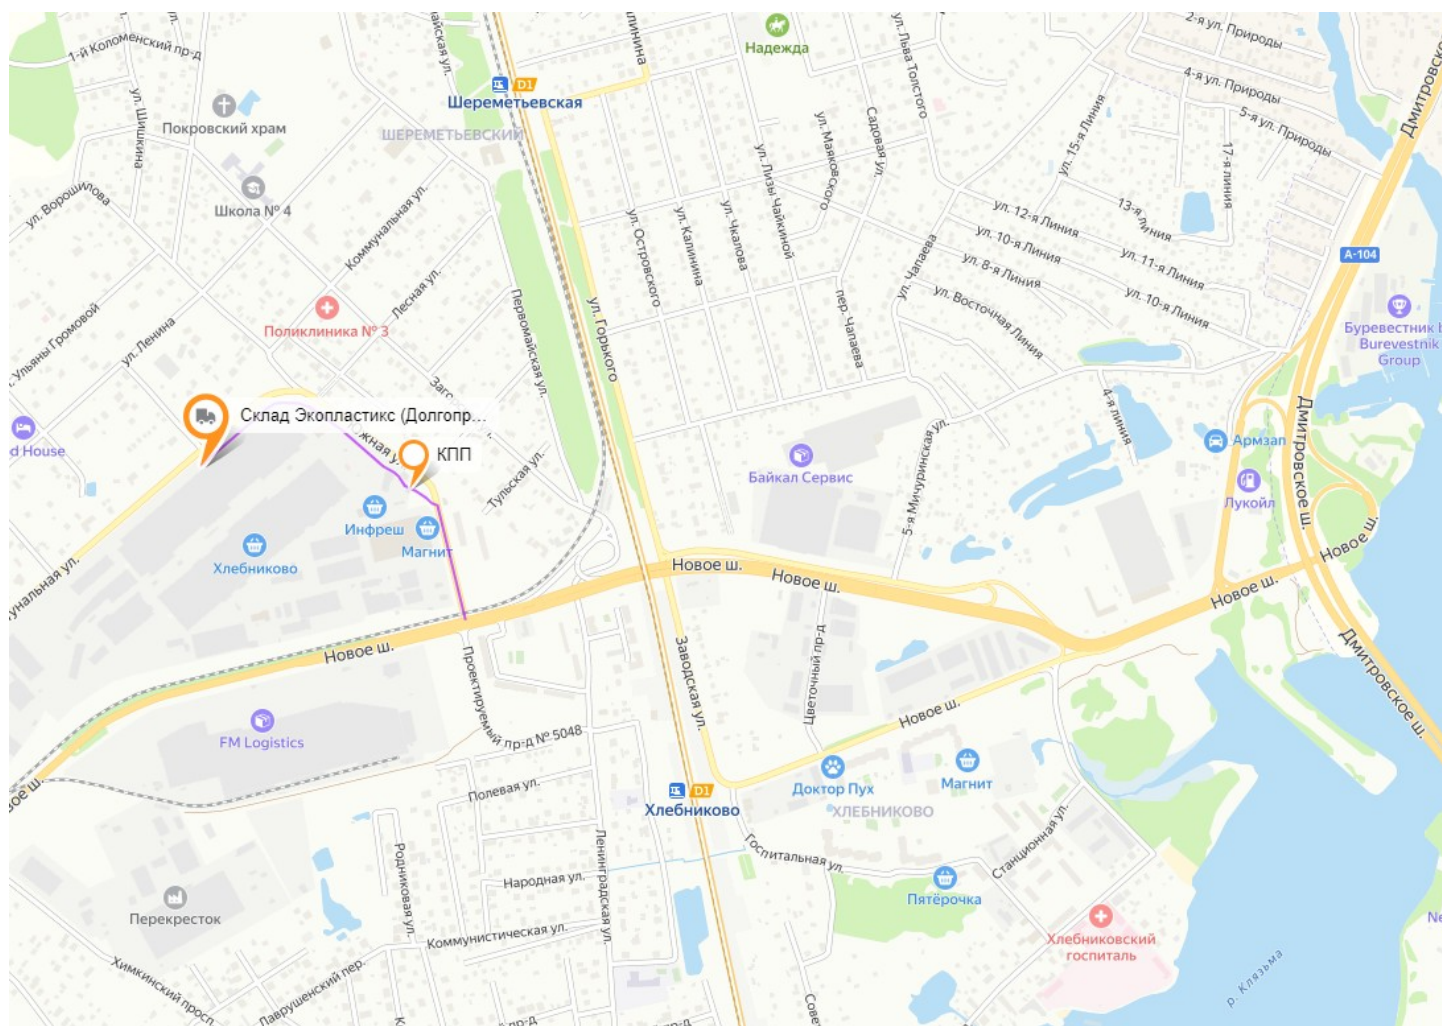

Адрес склада: Московская обл., г. Долгопрудный, мкр. Шереметьевский, ул. Южная, дом 1 стр. 14.

Вход на склад: склад ООО «МЕГАСТОР».

Координаты склада: 55.976367, 37.488916.

Время работы: Пн – Пт: 09:00 - 18:00; Сб – Вс: выходной.